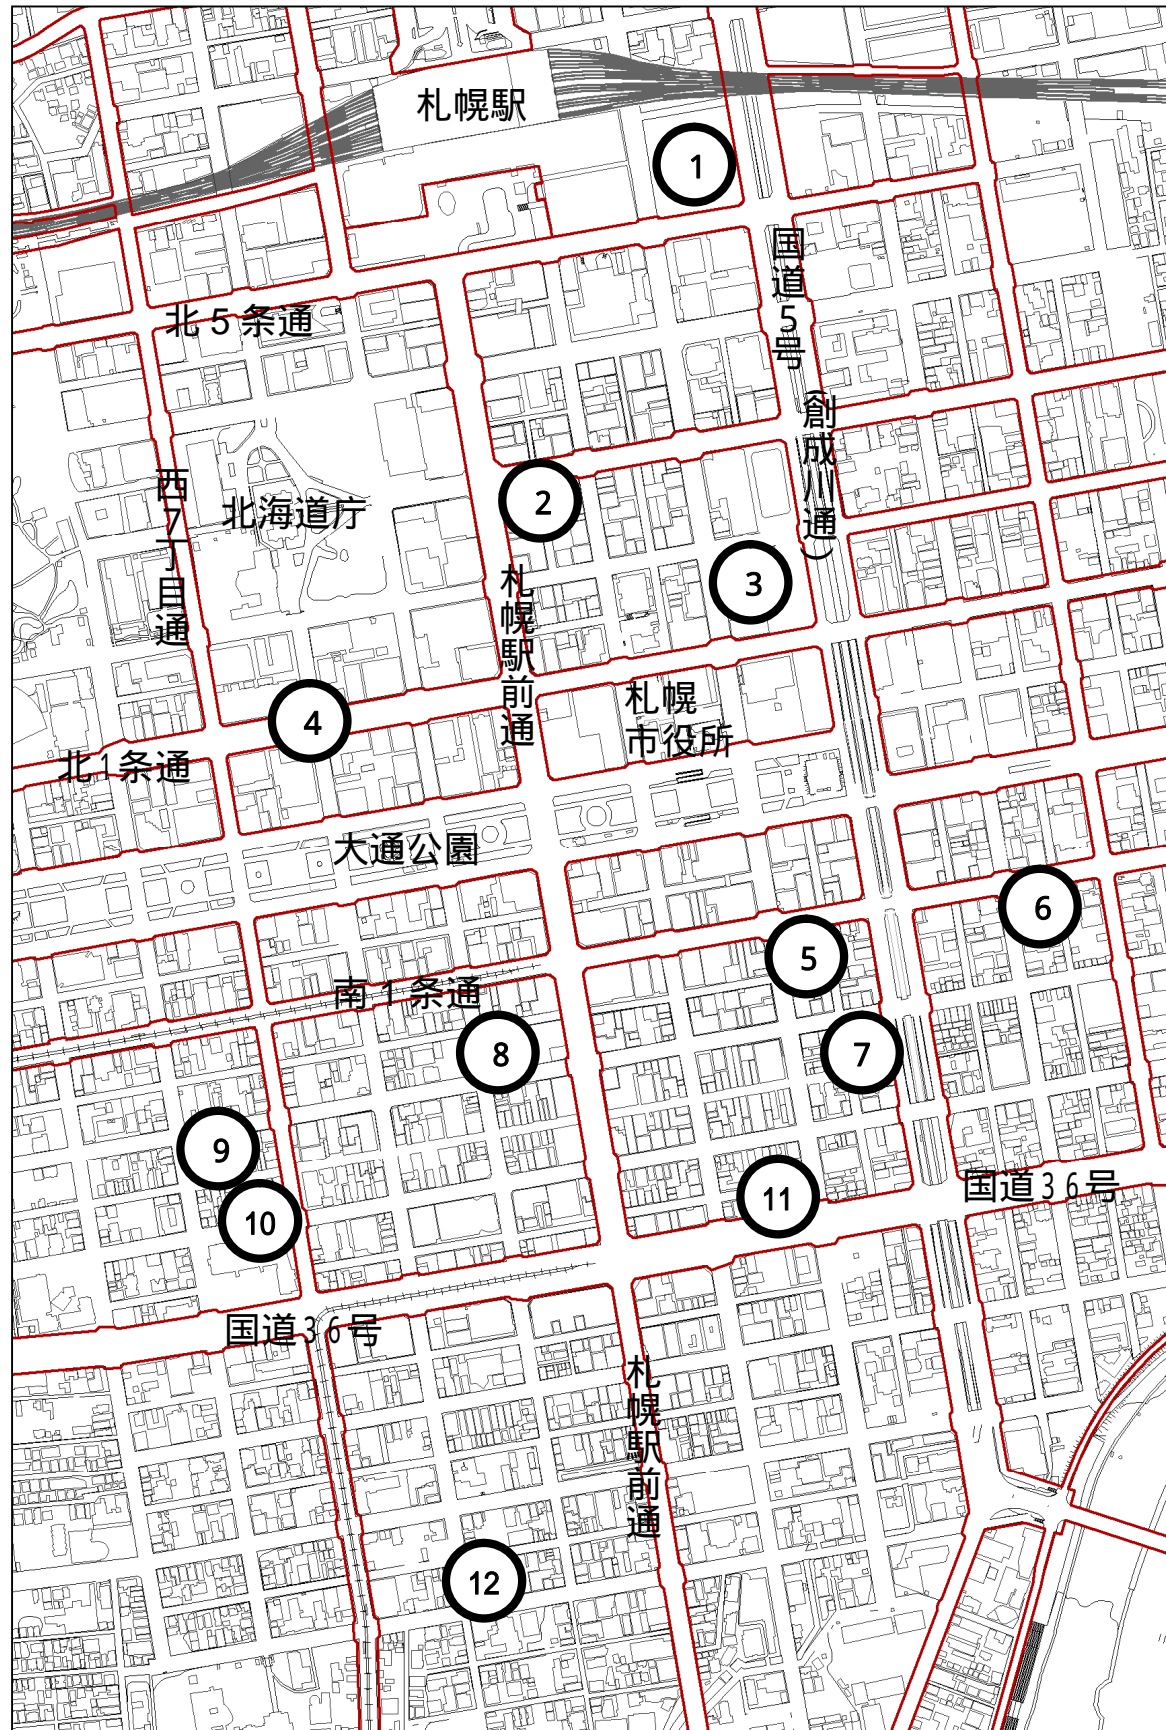

# 札幌市 都心部 自動二輪車 受入駐車場 一覧図

(H20.6 把握分)

自動二輪車も違法駐車は取締りの対象となります。また、札幌市の都心部は、駐車監視員の活動重点区域です。  
下記の駐車場では、自動二輪車の受入をしています。

No	駐車場名	住所	電話番号	受入台数	営業時間
1	レールパーク札幌駐車場	中)北5条西1丁目2	207-5088	20台	8:00 ~ 19:00
2	第2タキカワパーキング	中)北2条西3丁目	222-5432	3台	平日7:00 ~ 22:00 日祝日8:30 ~ 20:30
3	札幌市北1条駐車場	中)北1条西1丁目	251-3841	34台	24時間
4	北1条地下駐車場	中)北1条西5丁目1-2	290-5908	1	7:30 ~ 22:00
5	カービスパーク1・1	中)南1条西1丁目	520-5560	10台 1	7:00 ~ 24:00
6	遠藤パーキング南2東2	中)南2条東2丁目18-1	221-7447	5台 1	8:10 ~ 21:30
7	ミカタパーキング	中)南2条西1丁目8	221-2958	5台 1	8:00 ~ 23:00
8	遠藤パーキング南2西4	中)南2条西4丁目18	221-4481	5台 1	8:00 ~ 23:00
9	遠藤パーキング南2西7	中)南2条西7丁目3	231-8366	3台 1	8:30 ~ 21:30
10	遠藤パーキング南3西7	中)南3条西7丁目2	272-7447	4台 1	8:30 ~ 21:30
11	遠藤パーキング南4西2	中)南4条西2丁目9	241-0456	4台 1	8:30 ~ 23:30
12	北欧パーキング	中)南7条西5丁目	521-1111	7台 1	24時間

1: 駐車スペースは自動車と自動二輪車で併用

この情報は「さっぽろパークナビ(札幌市駐車場案内システム)  
URL: <http://parking-info.jp/sapporo/>」でも、ご覧いただけます。

さっぽろパークナビ

お問い合わせ先:  
札幌市 市民まちづくり局 総合交通計画部 交通計画課  
電話: 011-211-2275 E-mail: [sogokotsu3@city.sapporo.jp](mailto:sogokotsu3@city.sapporo.jp)

さっぽろ市  
02-F04-08-502  
20-2-67